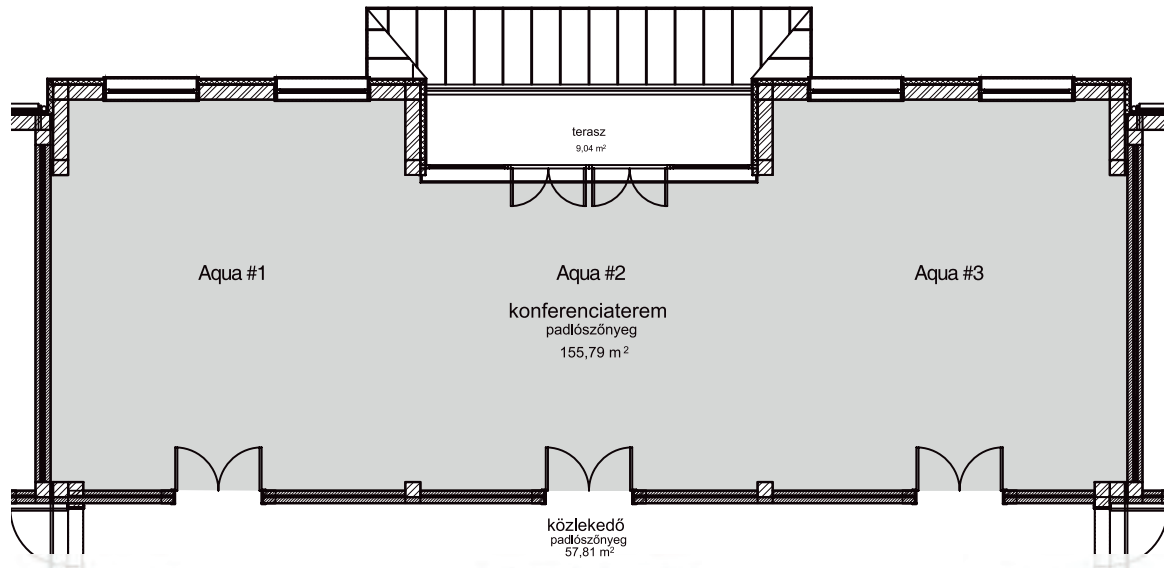

H-2700 Cegléd, Fürdő út 24.
Tel: +36 53 510 900
Fax: +36 53 510 901
info@aquarellhotel.hu
www.aquarellhotel.hu

Konferenciatermek

Konferenciatermek	Aqua 1	Aqua 2	Aqua 3	Aqua 1 + Aqua 2 + Aqua 3 összenyitva	Panoráma (szekció 1.)	XO (szekció 2.)	Aranyhegy (szekció 3.)
Alapterület	54 m ²	42 m ²	54 m ²	150 m ²	46 m ²	46 m ²	48 m ²
Hosszúság	7 m	7 m	7 m	21 m	6,4 m	6.4 m	9,1 m
Szélesség	7.82 m	6.1 m	7.82 m	7.82 m	7,1 m	7.1 m	5,3 m
Belmagasság	2.5 m	2.5 m	2.5 m	2.5 m	2,5 m	2.5 m	3 m
Természetes megvilágítás	✓	✓	✓	✓	✓	✓	✓

Kapacitás/ fő

Konferenciatermek	Aqua 1	Aqua 2	Aqua 3	Aqua 1 + Aqua 2 + Aqua 3 összenyitva	Panoráma (szekció 1.)	XO (szekció 2.)	Aranyhegy (szekció 3.)
Széksoros	50	40	50	200	40	40	40
Iskolapados	24	18	24	80	18	18	18
Hollow Square	30	20	30	80	20	20	20
U-alak	25	15	25	70	15	15	20
Állófogadás	40	30	40	150	30	30	30
Táblaasztalos	20	16	20	70	16	16	16