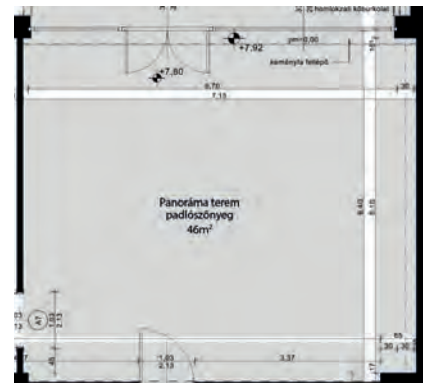

Panoráma terem