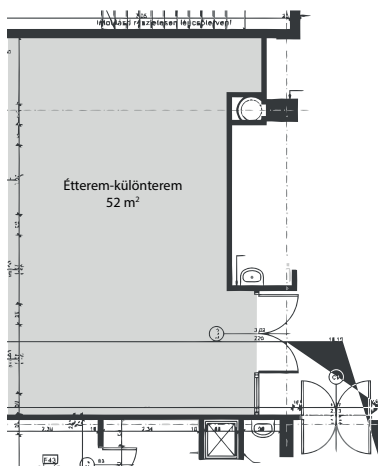

H-2700 Cegléd, Fürdő út 24.
Tel: +36 53 510 900
Fax: +36 53 510 901
info@aquarellhotel.hu
www.aquarellhotel.hu

Konferenciatermek

Konferenciatermek	Aqua 1	Aqua 2	Aqua 3	Aqua 1 + Aqua 2 + Aqua 3 összenyitva	Panoráma (szekció 1.)	XO (szekció 2.)	Aranyhegy (szekció 3.)
Alapterület	54 m ²	42 m ²	54 m ²	150 m ²	46 m ²	46 m ²	48 m ²
Hosszúság	7 m	7 m	7 m	21 m	6,4 m	6.4 m	9,1 m
Szélesség	7.82 m	6.1 m	7.82 m	7.82 m	7,1 m	7.1 m	5,3 m
Belmagasság	2.5 m	2.5 m	2.5 m	2.5 m	2,5 m	2.5 m	3 m
Természetes megvilágítás	✓	✓	✓	✓	✓	✓	✓

Kapacitás/ fő

Konferenciatermek	Aqua 1	Aqua 2	Aqua 3	Aqua 1 + Aqua 2 + Aqua 3 összenyitva	Panoráma (szekció 1.)	XO (szekció 2.)	Aranyhegy (szekció 3.)
Széksoros	50	40	50	200	40	40	40
Iskolapados	24	18	24	80	18	18	18
Hollow Square	30	20	30	80	20	20	20
U-alak	25	15	25	70	15	15	20
Állófogadás	40	30	40	150	30	30	30
Táblaasztalos	20	16	20	70	16	16	16