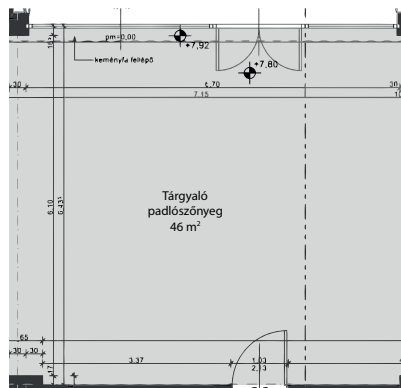

Konferenciatermek

Konferenciatermek	Aqua 1	Aqua 2	Aqua 3	Aqua 1 + Aqua 2 + Aqua 3 összenyitva	Panoráma (szekció 1.)	XO (szekció 2.)	Aranyhegy (szekció 3.)
Alapterület	54 m²	42 m²	54 m²	150 m²	46 m²	46 m²	48 m²
Hosszúság	7 m	7 m	7 m	21 m	6,4 m	6.4 m	9,1 m
Szélesség	7.82 m	6.1 m	7.82 m	7.82 m	7,1 m	7.1 m	5,3 m
Belmagasság	2.5 m	2.5 m	2.5 m	2.5 m	2,5 m	2.5 m	3 m
Természetes megvilágítás	✓	✓	✓	✓	✓	✓	✓

Kapacitás/ fő

Konferenciatermek	Aqua 1	Aqua 2	Aqua 3	Aqua 1 + Aqua 2 + Aqua 3 összenyitva	Panoráma (szekció 1.)	XO (szekció 2.)	Aranyhegy (szekció 3.)
Széksoros	50	40	50	200	40	40	40
Iskolapados	24	18	24	80	18	18	18
Hollow Square	30	20	30	80	20	20	20
U-alak	25	15	25	70	15	15	20
Állófogadás	40	30	40	150	30	30	30
Táblaasztalos	20	16	20	70	16	16	16

XO szoba